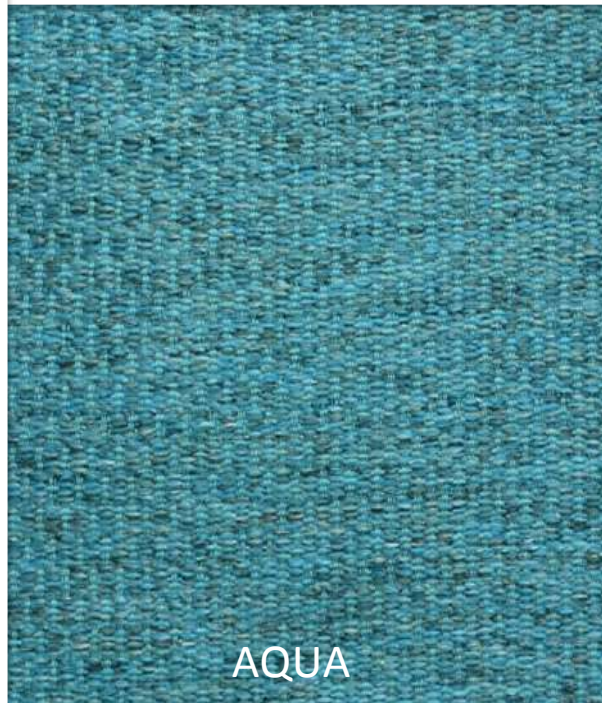

STOFF

COLECCIÓN 2017

CARIBE

MALVA

LAVANDA

LILA

AQUA

OCRE

ESPECIFICACIONES

DISEÑO

STOFF

COLOR

LILA
MALVA
LAVANDA
AQUA
CARIBE
OCRE
VAINILLA
HUESO
MENTA
MANDARINA
FRESA
PIMIENTA
ANTRACITA

ANCHO

1.40 M
100% POLIÉSTER

INSTRUCCIONES DE LAVADO