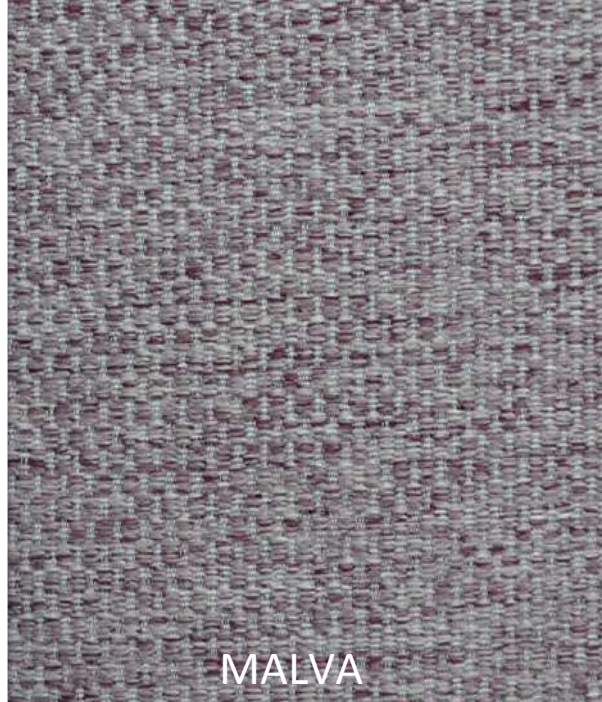

STOFF

COLECCIÓN 2017

CARIBE

MALVA

LAVANDA

LILA

AQUA

OCRE

ESPECIFICACIONES

DISEÑO

STOFF

COLOR

LILA
MALVA
LAVANDA
AQUA
CARIBE
OCRE
VAINILLA
HUESO
MENTA
MANDARINA
FRESA
PIMIENTA
ANTRACITA

ANCHO

1.40 M
100% POLIÉSTER

INSTRUCCIONES DE LAVADO