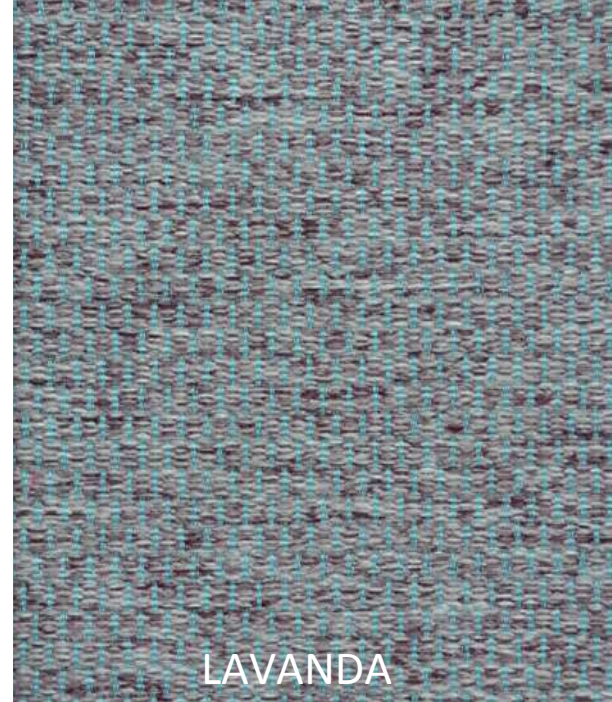

STOFF

COLECCIÓN 2017

CARIBE

MALVA

LAVANDA

LILA

AQUA

OCRE

ESPECIFICACIONES

DISEÑO

STOFF

COLOR

LILA
MALVA
LAVANDA
AQUA
CARIBE
OCRE
VAINILLA
HUESO
MENTA
MANDARINA
FRESA
PIMIENTA
ANTRACITA

ANCHO

1.40 M
100% POLIÉSTER

INSTRUCCIONES DE LAVADO