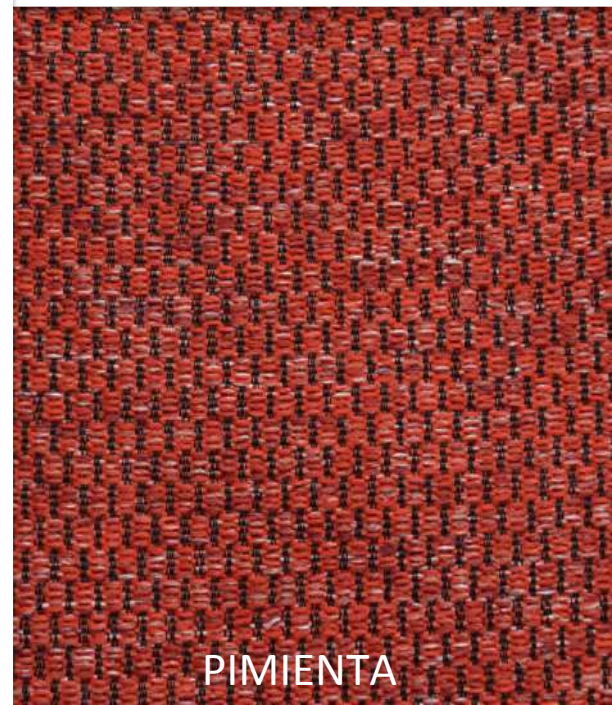

VAINILLA

MENTA

MANDARINA

HUESO

ANTRACITA

PIMIENTA

FRESA

STOFF

ESPECIFICACIONES

DISEÑO

STOFF

COLOR

LILA
MALVA
LAVANDA
AQUA
CARIBE
OCRE
VAINILLA
HUESO
MENTA
MANDARINA
FRESA
PIMIENTA
ANTRACITA

ANCHO

1.40 M
100% POLIÉSTER

INSTRUCCIONES DE LAVADO