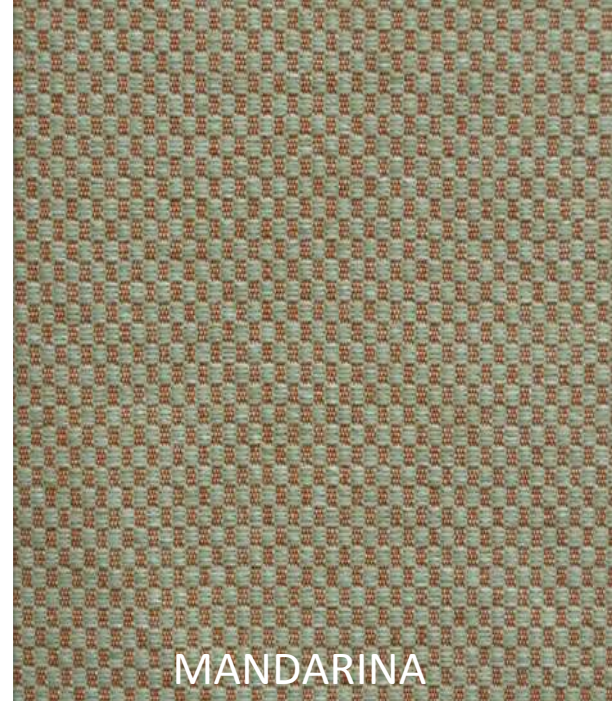

STOFF

COLECCIÓN 2017

CARIBE

MALVA

LAVANDA

LILA

AQUA

OCRE

VAINILLA

MENTA

MANDARINA

HUESO

ANTRACITA

PIMIENTA

FRESA

STOFF

ESPECIFICACIONES

DISEÑO

STOFF

COLOR

LILA
MALVA
LAVANDA
AQUA
CARIBE
OCRE
VAINILLA
HUESO
MENTA
MANDARINA
FRESA
PIMIENTA
ANTRACITA

ANCHO

1.40 M
100% POLIÉSTER

INSTRUCCIONES DE LAVADO